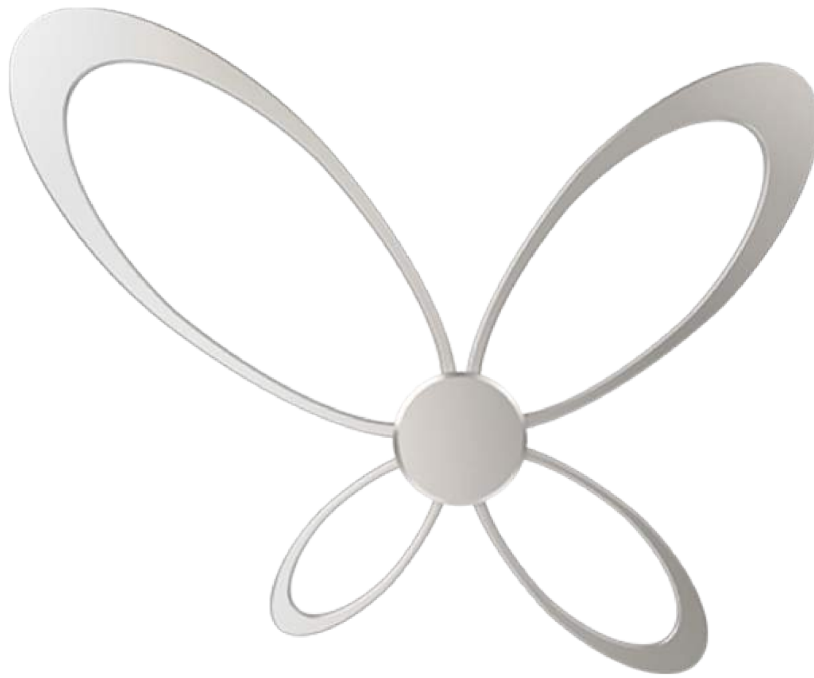

Wall LED:

ALAMBRA 45W

Caratteristiche / Characteristics

Dimensioni / Dimensions

793x675x92mm

Peso netto / Net weight

1.5 Kg

Grado di protezione / IP protection grade

IP20

Finitura / Finishing

Alluminio anodizzato silver / Silver anodized aluminum

Alluminio anodizzato gold / Gold anodized aluminum

Rifrattore / Refractor

PMMA trasparente / Transparent PMMA

Tensione di alimentazione / Input voltage